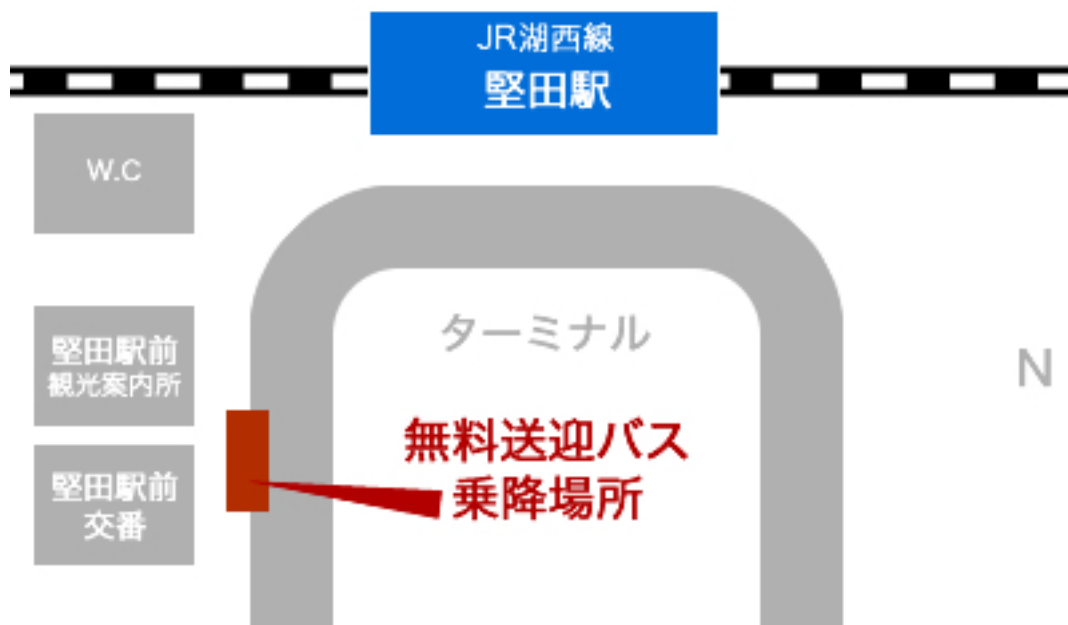

延暦寺大霊園バス運行時刻表 平成26年4月1日改正

霊園行 (JR堅田→霊園行)			
時間	平日	土曜	日曜祝日
9			
10	15	15	15
11	15	15	15
12	15	15	15
13		15	15
14			15
15			

JR堅田行 (霊園→JR堅田行)			
時間	平日	土曜	日曜祝日
9	45	45	45
10	45	45	45
11	45	45	45
12	45	45	45
13	45	45	45
14		45	45
15	JR和邇行→		45

- ① 時刻表以外の運行は出来ません。ご容赦下さい。
- ② 道路・天候等により多少の遅れ、または運休の場合がございます。
- ③ 停車位置は堅田駅前観光案内所前としていますが、混雑状況により停車位置は変わります。
- ④ 彼岸・お盆・年末年始は運行時間の変更がございます。【12月31日と1月1日は運休しております。】
- ⑤ 送迎車両は大型バスと小型車両(10人乗り)の場合があります。【比叡山延暦寺大霊園と表示した車両です】